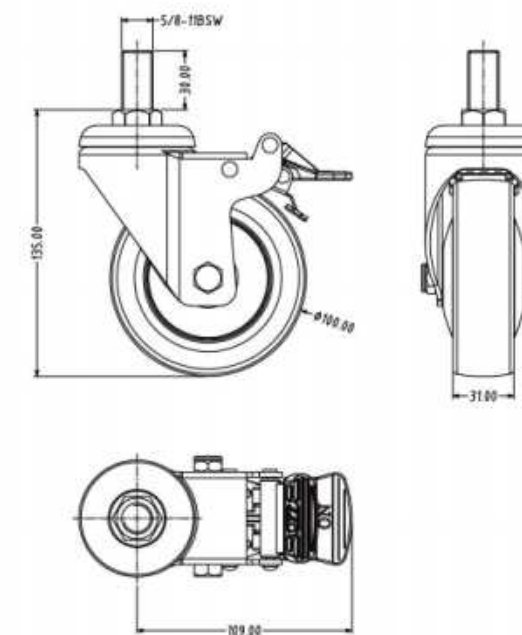

Size L388*W768*H700-1005mm

移动餐桌 | DINING TABLE BOARD
KY-KH8922

Size L900*W380*H720-1020mm

输液架
INFUSION STAND SERIES

<p>尺寸 L450*W450*H1100-2100mm</p> <p>移动式输液架 MOBILE INFUSION I.V.POLE KY-KH6699N</p>	<p>尺寸 L510*W510*H285-2280(±10)mm</p> <p>落地式输液杆 FLOOR STANDING I.V.POLE KY-R1</p>	<p>尺寸 L580*W580*H1175-1945(±10)mm</p> <p>移动式输液架 MOBILE INFUSION I.V.POLE YYD-AS01B</p>	<p>尺寸 L510*W510*H1965(±10)mm</p> <p>落地式输液杆 FLOOR STANDING I.V.POLE KY-R2</p>
<p>尺寸 L510*W510*H305-2300(±10)mm</p> <p>落地式输液杆 FLOOR STANDING I.V.POLE KY-R3</p>	<p>尺寸 L530*W530*H1100-2100mm</p> <p>移动式输液架 MOBILE INFUSION I.V.POLE KY-SS6699N-01</p>	<p>尺寸 L530*W530*H1100-2100mm</p> <p>插式输液架 PLUG-IN I.V.POLE KY-JKP-091</p>	<p>尺寸 L530*W530*H1100-2100mm</p> <p>悬挂式输液架 SUSPENDED TYPE I.V.POLE KY-JKP-090-2</p>

脚轮系列
CASTER SERIES

KY-JKP-033S

Size (INCH)	Wheel Diameter	Tread Width	Material	Load Height	Grip Ring Stem Diameter	Load (KG)
4	100	31	TPR	135	M11*30	150

KY-JKP-75B

Size (INCH)	Wheel Diameter	Tread Width	Material	Load Height	Grip Ring Stem Diameter	Load (KG)
5	75	22	TPR	115	Φ12*20	100

KY-JKP-033D4

Size (INCH)	Wheel Diameter	Tread Width	Material	Load Height	Grip Ring Stem Diameter	Load (KG)
4	100	66	ABS	123	M12*25	100

KY-JKP-033D5

Size (INCH)	Wheel Diameter	Tread Width	Material	Load Height	Grip Ring Stem Diameter	Load (KG)
5	125	75	TPR	125	Φ12*20	100

KY-JKP-031DNS5

Size (INCH)	Wheel Diameter	Tread Width	Material	Load Height	Grip Ring Stem Diameter	Load (KG)
6	150	76	PA6+TPU	166	Φ28*96	150

KY-JKP-032N8DN

Size (INCH)	Wheel Diameter	Tread Width	Material	Load Height	Grip Ring Stem Diameter	Load (KG)
8	200	35	TPR	235	Φ32*50	150