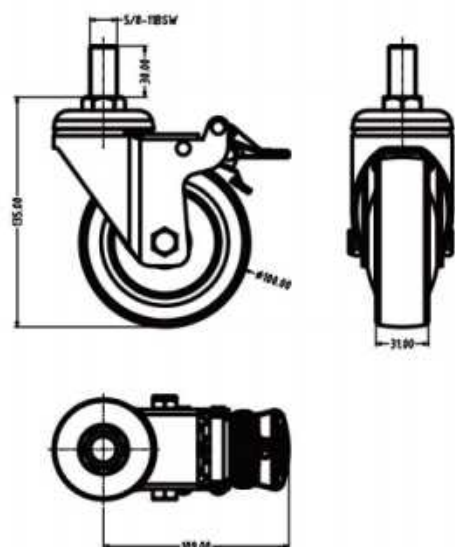

Size L388*W768*H700-1005mm

移动餐桌 | DINING TABLE BOARD
KY-KH8922

Size L900*W380*H720-1020mm

输液架
INFUSION STAND SERIES

<p>尺寸 L450*W450*H1100-2100mm</p> <p>移动式输液架 MOBILE INFUSION I.V.POLE KY-KH6699N</p>	<p>尺寸 L510*W510*H285-2280(±10)mm</p> <p>落地式输液杆 FLOOR STANDING I.V.POLE KY-R1</p>	<p>尺寸 L580*W580*H1175-1945(±10)mm</p> <p>移动式输液架 MOBILE INFUSION I.V.POLE YYD-AS01B</p>	<p>尺寸 L510*W510*H1965(±10)mm</p> <p>落地式输液杆 FLOOR STANDING I.V.POLE KY-R2</p>
<p>尺寸 L510*W510*H305-2300(±10)mm</p> <p>落地式输液杆 FLOOR STANDING I.V.POLE KY-R3</p>	<p>尺寸 L530*W530*H1100-2100mm</p> <p>移动式输液架 MOBILE INFUSION I.V.POLE KY-SS6699N-01</p>	<p>尺寸 L530*W530*H1100-2100mm</p> <p>插式输液架 PLUG-IN I.V.POLE KY-JKP-091</p>	<p>尺寸 L530*W530*H1100-2100mm</p> <p>悬挂式输液架 SUSPENDED TYPE I.V.POLE KY-JKP-090-2</p>

脚轮系列
CASTER SERIES

KY-JKP-033S

Size (INCH)	Wheel Diameter	Tread Width	Material	Load Height	Grip Ring Stem Diameter	Load (KG)
4	100	31	TPR	135	M11*30	150

KY-JKP-75B

Size (INCH)	Wheel Diameter	Tread Width	Material	Load Height	Grip Ring Stem Diameter	Load (KG)
5	75	22	TPR	115	Φ12*20	100