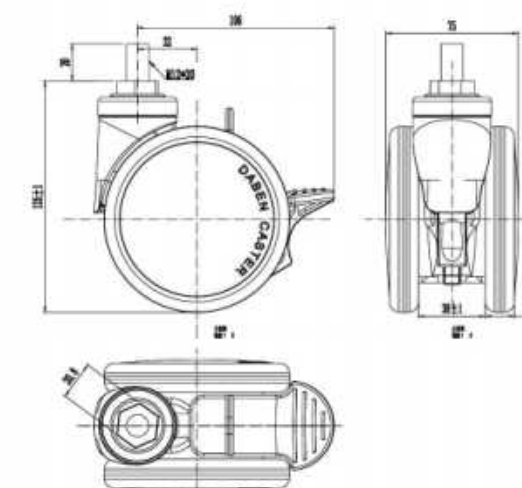

Size L388*W768*H700-1005mm

移动餐桌 | DINING TABLE BOARD
KY-KH8922

Size L900*W380*H720-1020mm

输液架
INFUSION STAND SERIES

<p>尺寸 L450*W450*H1100-2100mm</p> <p>移动式输液架 MOBILE INFUSION I.V.POLE KY-KH6699N</p>	<p>尺寸 L510*W510*H285-2280(±10)mm</p> <p>落地式输液杆 FLOOR STANDING I.V.POLE KY-R1</p>	<p>尺寸 L580*W580*H1175-1945(±10)mm</p> <p>移动式输液架 MOBILE INFUSION I.V.POLE YYD-AS01B</p>	<p>尺寸 L510*W510*H1965(±10)mm</p> <p>落地式输液杆 FLOOR STANDING I.V.POLE KY-R2</p>
<p>尺寸 L510*W510*H305-2300(±10)mm</p> <p>落地式输液杆 FLOOR STANDING I.V.POLE KY-R3</p>	<p>尺寸 L530*W530*H1100-2100mm</p> <p>移动式输液架 MOBILE INFUSION I.V.POLE KY-SS6699N-01</p>	<p>尺寸 L530*W530*H1100-2100mm</p> <p>插式输液架 PLUG-IN I.V.POLE KY-JKP-091</p>	<p>尺寸 L530*W530*H1100-2100mm</p> <p>悬挂式输液架 SUSPENDED TYPE I.V.POLE KY-JKP-090-2</p>

脚轮系列
CASTER SERIES

KY-JKP-033S

Size (INCH)	Wheel Diameter	Tread Width	Material	Load Height	Grip Ring Stem Diameter	Load (KG)
4	100	31	TPR	135	M11*30	150

KY-JKP-75B

Size (INCH)	Wheel Diameter	Tread Width	Material	Load Height	Grip Ring Stem Diameter	Load (KG)
5	75	22	TPR	115	Φ12*20	100

KY-JKP-033D4

Size (INCH)	Wheel Diameter	Tread Width	Material	Load Height	Grip Ring Stem Diameter	Load (KG)
4	100	66	ABS	123	M12*25	100

KY-JKP-033D5

Size (INCH)	Wheel Diameter	Tread Width	Material	Load Height	Grip Ring Stem Diameter	Load (KG)
5	125	75	TPR	125	Φ12*20	100

KY-JKP-031DNS5

Size (INCH)	Wheel Diameter	Tread Width	Material	Load Height	Grip Ring Stem Diameter	Load (KG)
6	150	76	PA6+TPU	166	Φ28*96	150

KY-JKP-032N8DN

Size (INCH)	Wheel Diameter	Tread Width	Material	Load Height	Grip Ring Stem Diameter	Load (KG)
8	200	35	TPR	235	Φ32*50	150