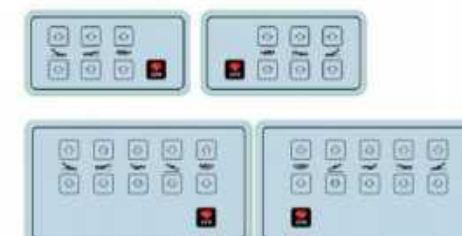

五功能护栏控制 | Five function bed end control For Side Rails

KY-AKL-285ABNW