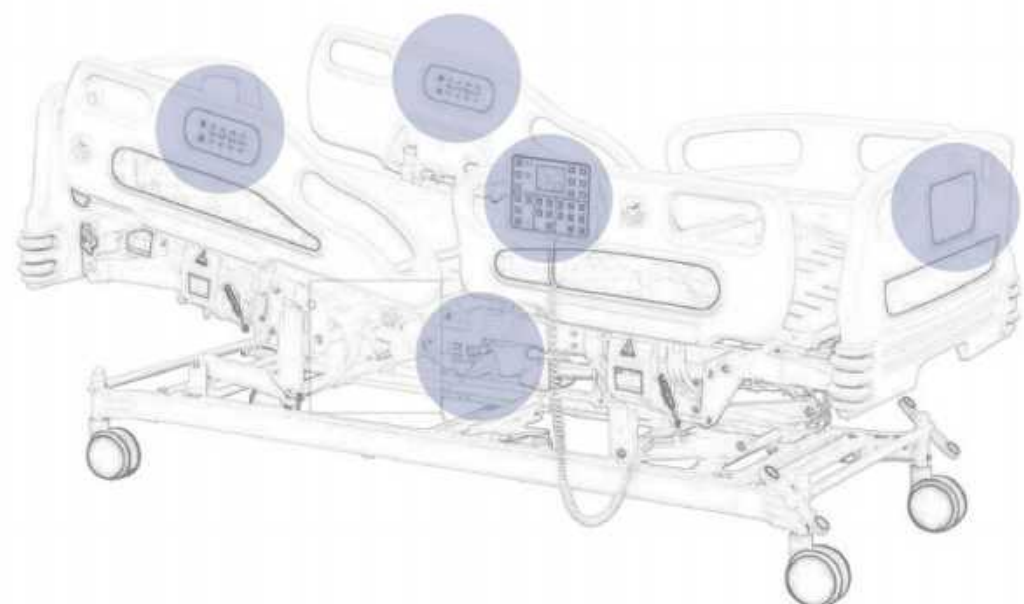

KY-JKP-032N8D

Size (INCH)	Wheel Diameter	Tread Width	Material	Load Height	Grip Ring Stem Diameter	Load (KG)
8	200	35	TPR	240	Φ32*50.5	150

脚踏 Sid Brake Parts
KY-JKP-031EC

中控刹车系统 Central control brake system
KY-JKP-031E