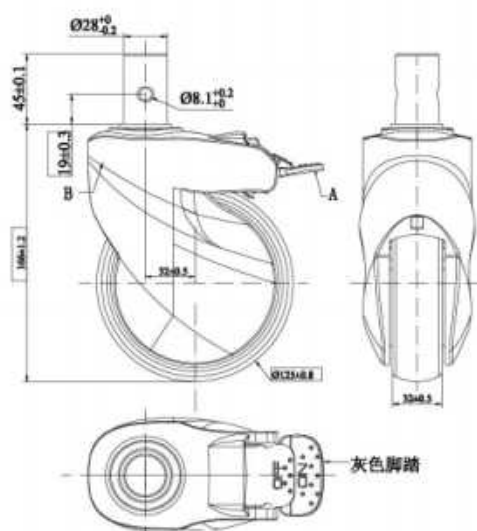

Size L388*W768*H700-1005mm

移动餐桌 | DINING TABLE BOARD
KY-KH8922

Size L900*W380*H720-1020mm

输液架
INFUSION STAND SERIES

<p>尺寸 L450*W450*H1100-2100mm</p> <p>移动式输液架 MOBILE INFUSION I.V.POLE KY-KH6699N</p>	<p>尺寸 L510*W510*H285-2280(±10)mm</p> <p>落地式输液杆 FLOOR STANDING I.V.POLE KY-R1</p>	<p>尺寸 L580*W580*H1175-1945(±10)mm</p> <p>移动式输液架 MOBILE INFUSION I.V.POLE YYD-AS01B</p>	<p>尺寸 L510*W510*H1965(±10)mm</p> <p>落地式输液杆 FLOOR STANDING I.V.POLE KY-R2</p>
<p>尺寸 L510*W510*H305-2300(±10)mm</p> <p>落地式输液杆 FLOOR STANDING I.V.POLE KY-R3</p>	<p>尺寸 L530*W530*H1100-2100mm</p> <p>移动式输液架 MOBILE INFUSION I.V.POLE KY-SS6699N-01</p>	<p>尺寸 L530*W530*H1100-2100mm</p> <p>插式输液架 PLUG-IN I.V.POLE KY-JKP-091</p>	<p>尺寸 L530*W530*H1100-2100mm</p> <p>悬挂式输液架 SUSPENDED TYPE I.V.POLE KY-JKP-090-2</p>

脚轮系列
CASTER SERIES

KY-JKP-033S

Size (INCH)	Wheel Diameter	Tread Width	Material	Load Height	Grip Ring Stem Diameter	Load (KG)
4	100	31	TPR	135	M11*30	150

KY-JKP-75B

Size (INCH)	Wheel Diameter	Tread Width	Material	Load Height	Grip Ring Stem Diameter	Load (KG)
5	75	22	TPR	115	Φ12*20	100

KY-JKP-033D4

Size (INCH)	Wheel Diameter	Tread Width	Material	Load Height	Grip Ring Stem Diameter	Load (KG)
4	100	66	ABS	123	M12*25	100

KY-JKP-033D5

Size (INCH)	Wheel Diameter	Tread Width	Material	Load Height	Grip Ring Stem Diameter	Load (KG)
5	125	75	TPR	125	Φ12*20	100